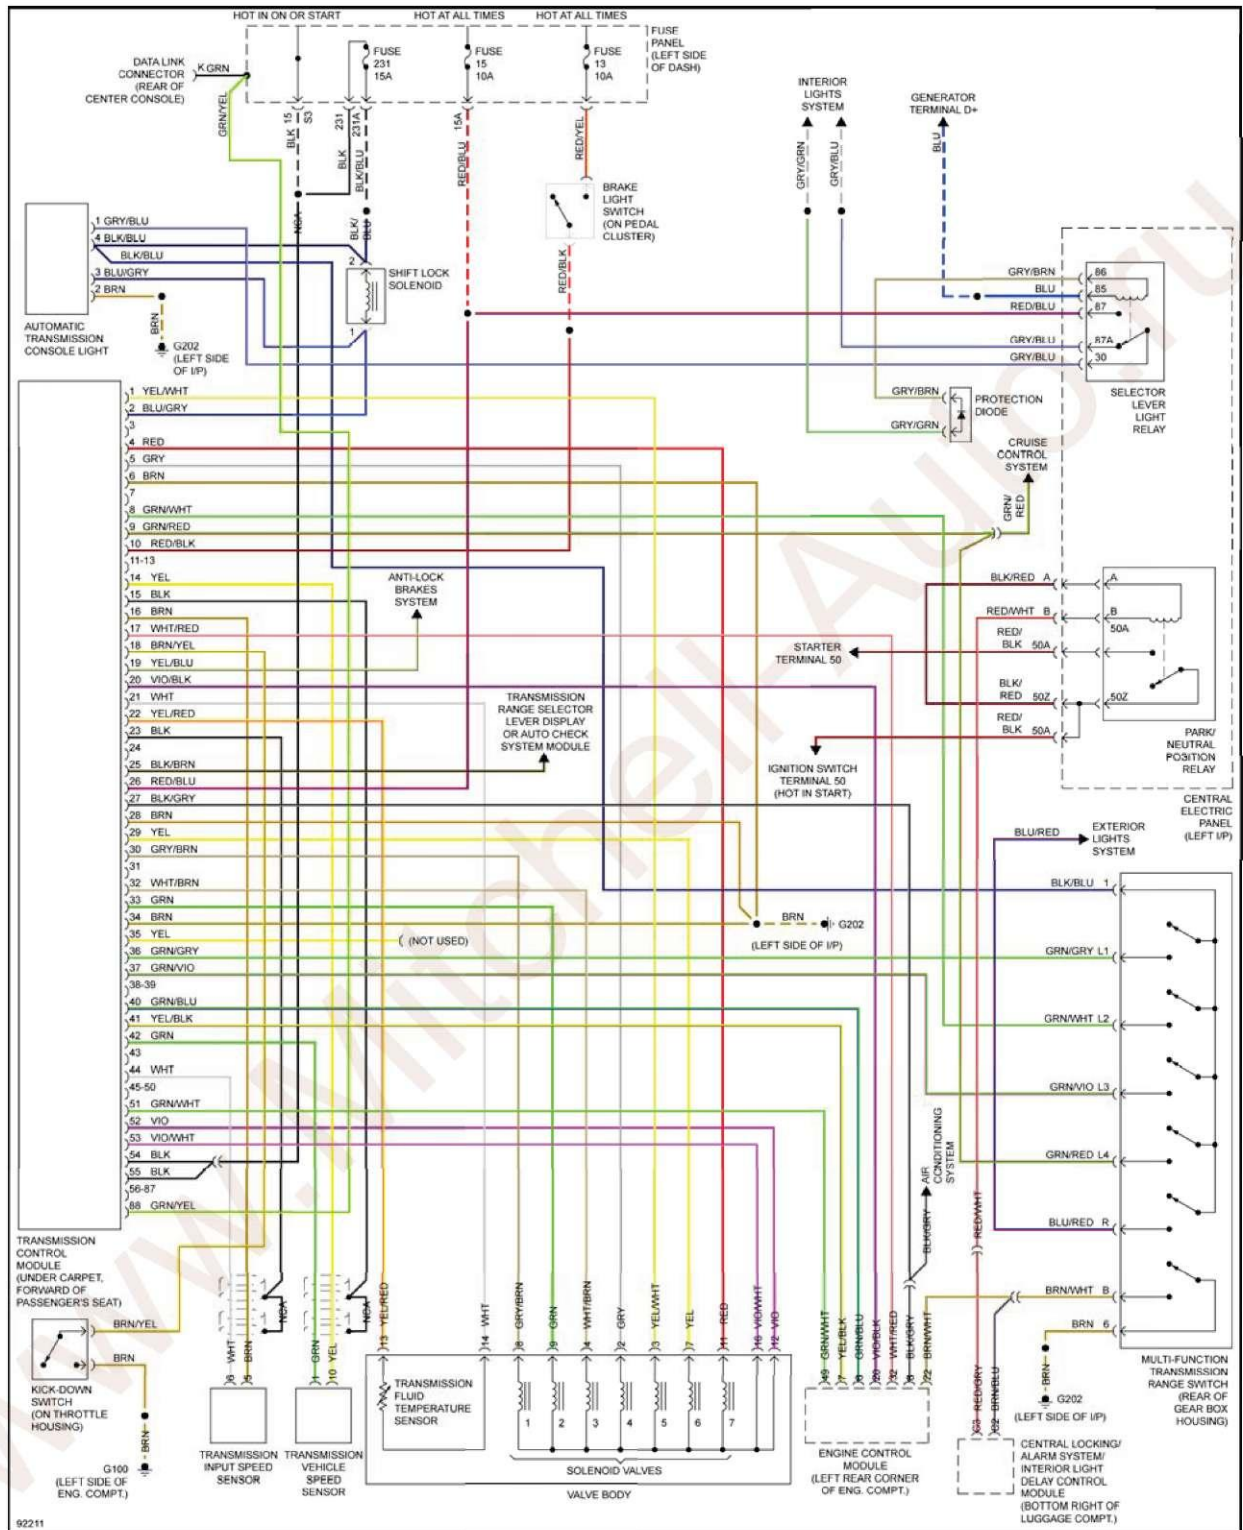

## SYSTEM WIRING DIAGRAMS Audi - A4

Fig. 37: A/T Circuit