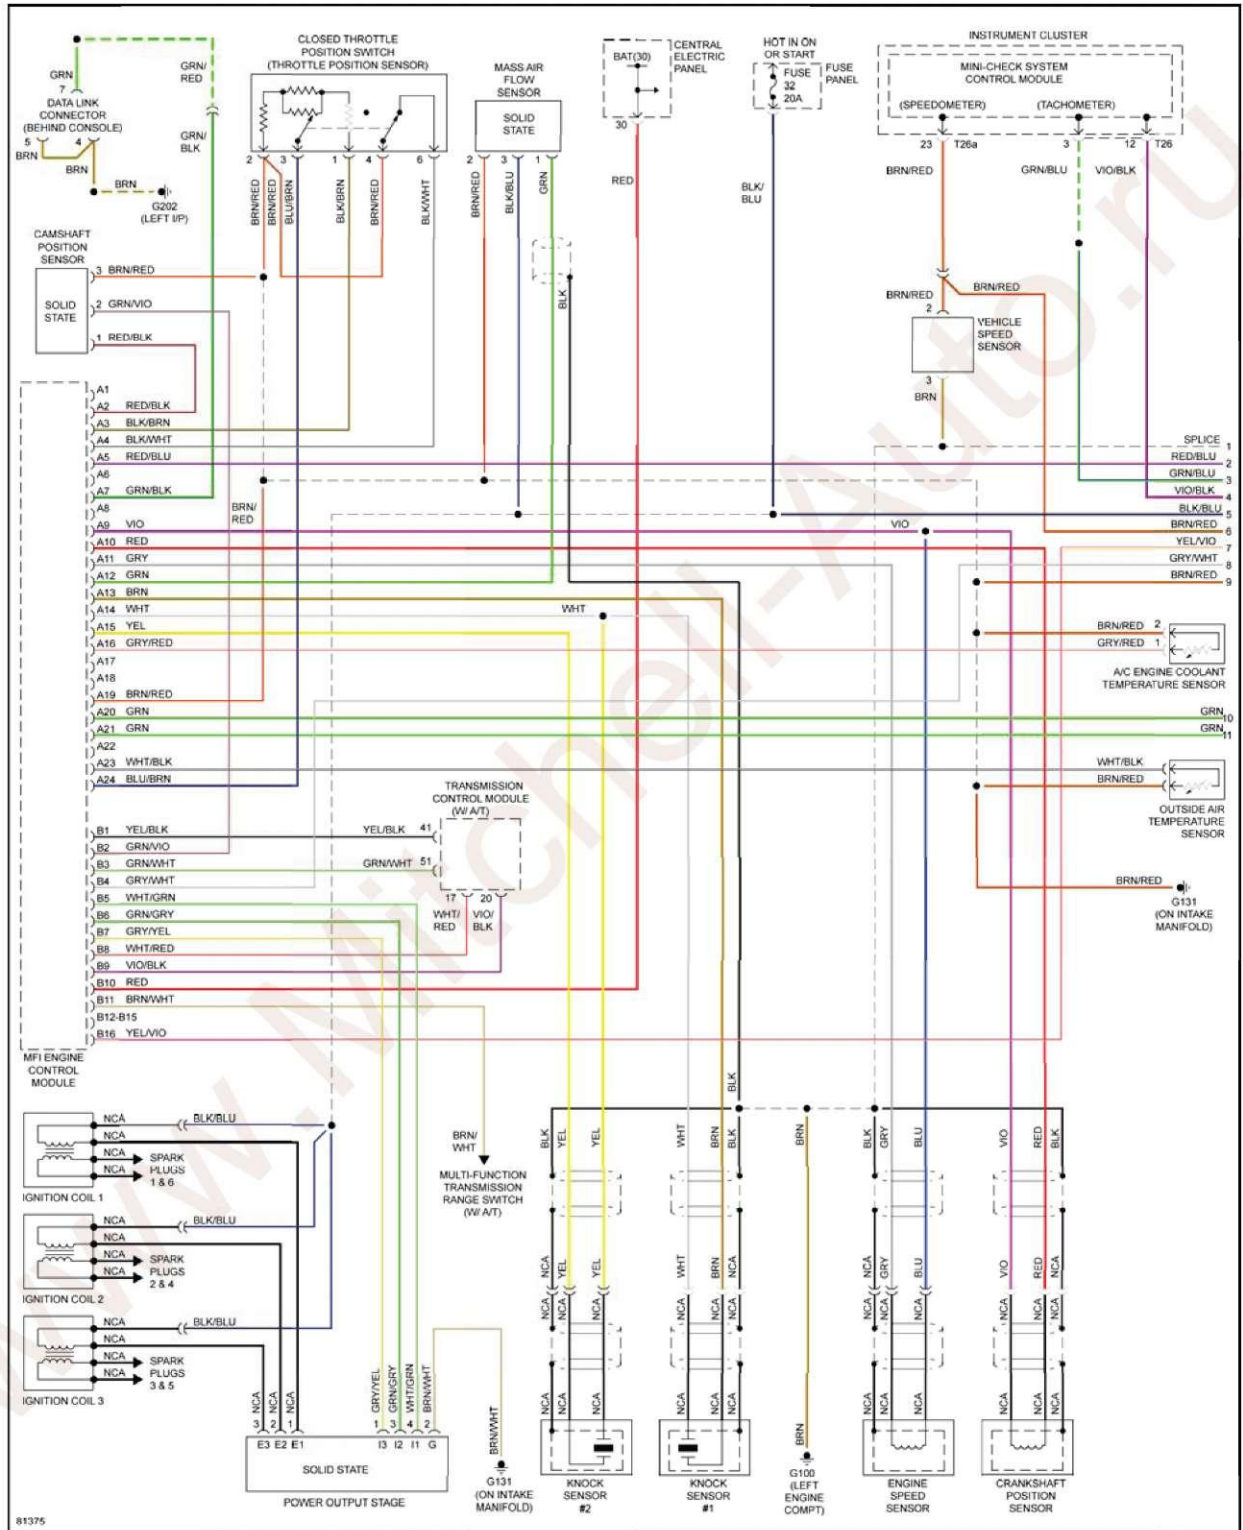

## SYSTEM WIRING DIAGRAMS Audi - A4

### 2.8L

Fig. 12: 2.8L, Wiring Diagram (A4 2.8L Circuit 1 Of 2)